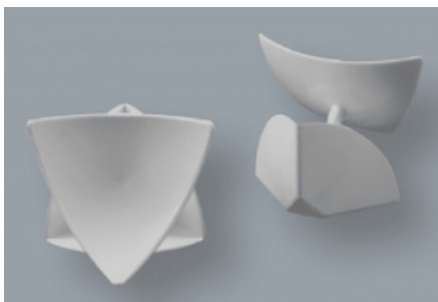

ALMENDRA

AZUL  
MARINO

CAFE  
OSCURO

CAFE

GRIS HIERRO

---

Zoclo vinílico marca CONTRACT

Dimensiones: altura de 10cm /6.35 cm, espesor 2mm, rollo de 40 ml

COMPLEMENTOS MEDICOS

Curva Sanitaria vinílica, para subida de rodapié altura 2cm, pieza de 2 metros lineales

Curva sanitaria de PVC de 100 mm

Esquinero grande interno tipo concha CI\_OC3V100

Esquinero externo grande tipo concha

Esquinero interior para curva

Zoclo sanitario LP100 de PVC Blanco

Cortinas antibacteriales de color a elegir, con malla, rieles rectos en aluminio esmaltado en color blanco, carretillas con ganchos y ruedas inclinadas

Protector de Camillas, tramos de 4ml, Incluye: Riel de Aluminio continuo, cubierta extruida de alto impacto, vinil central como amortiguador de golpes

Curva sanitaria en aluminio, altura 5 cm y largos de 6.10 ml, curva aparente, se instala con adhesivo acrilastic